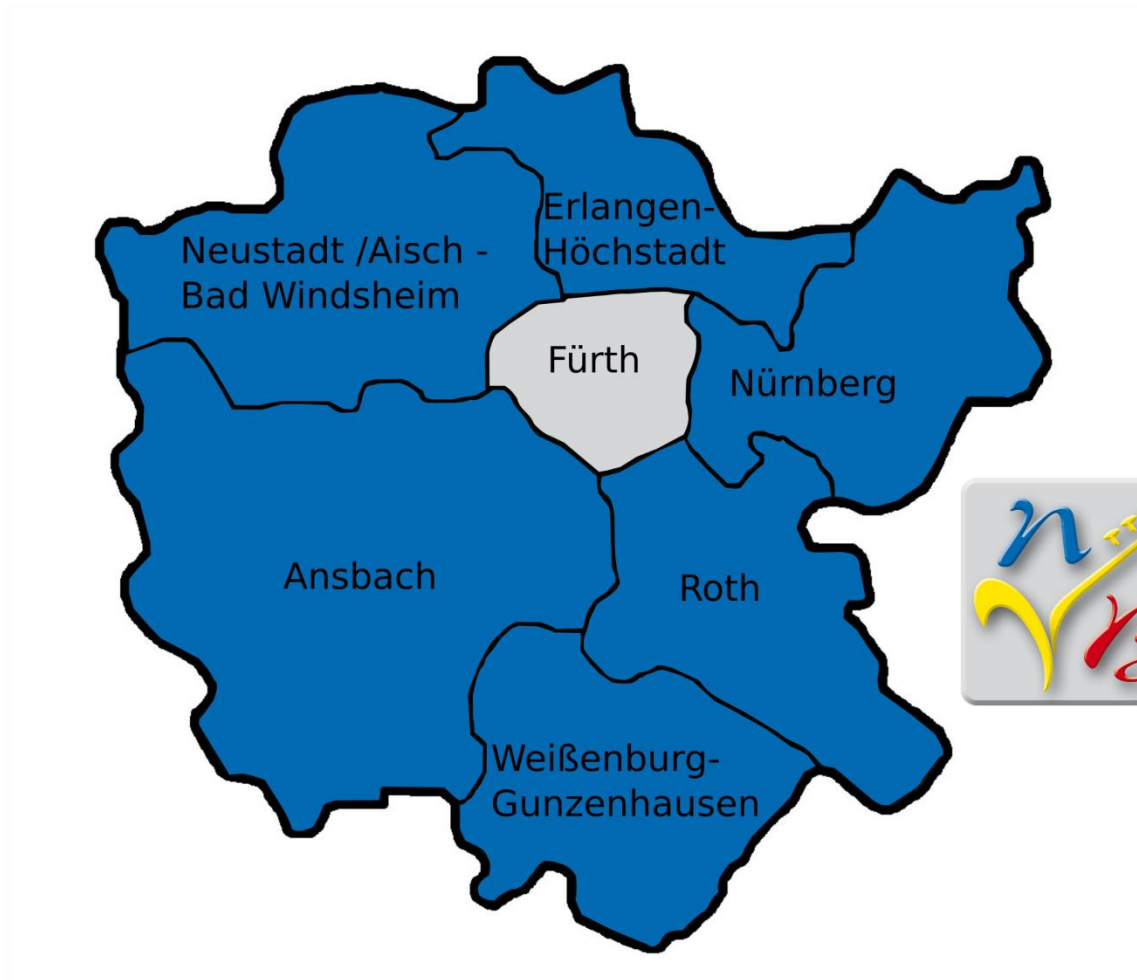

Kreis Fürth