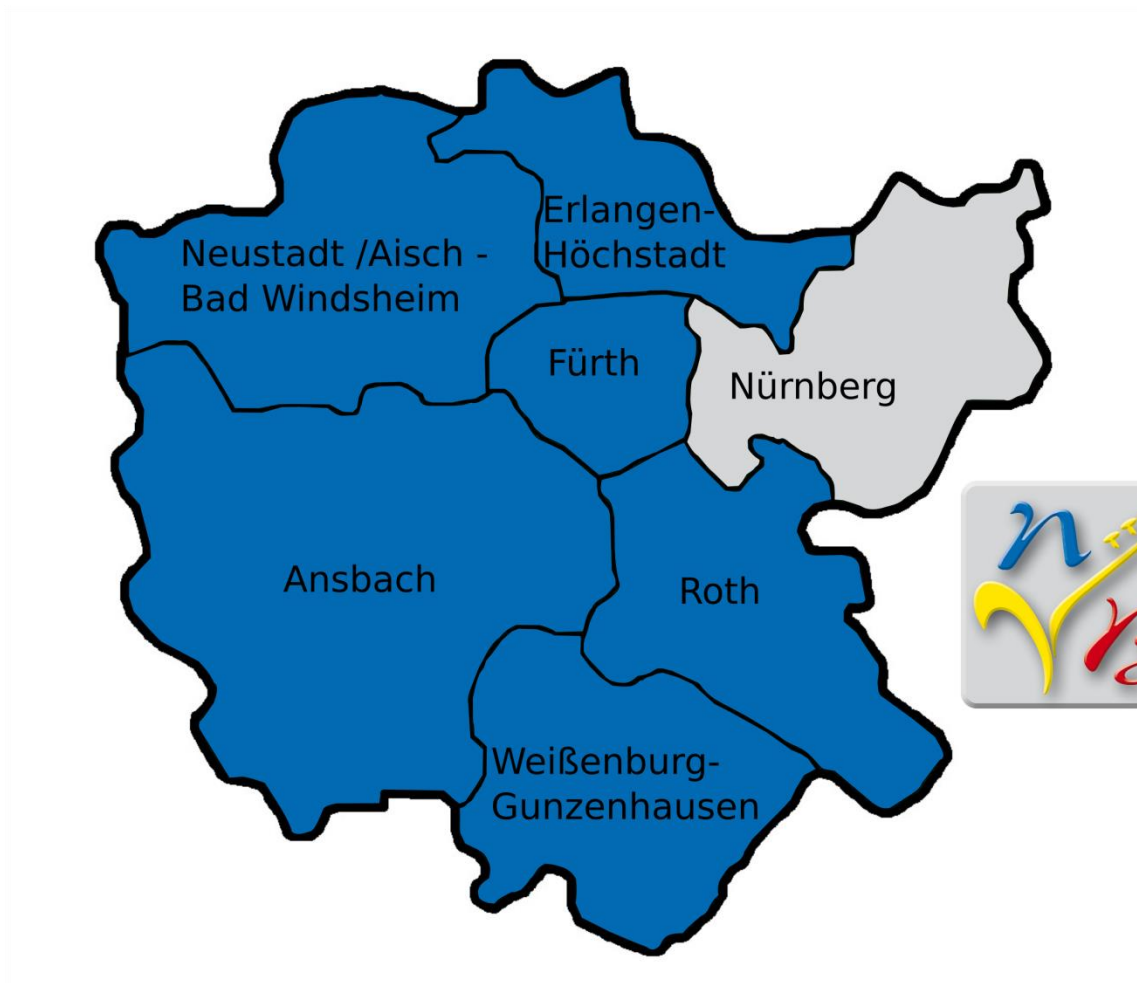

Kreis Nürnberger Land