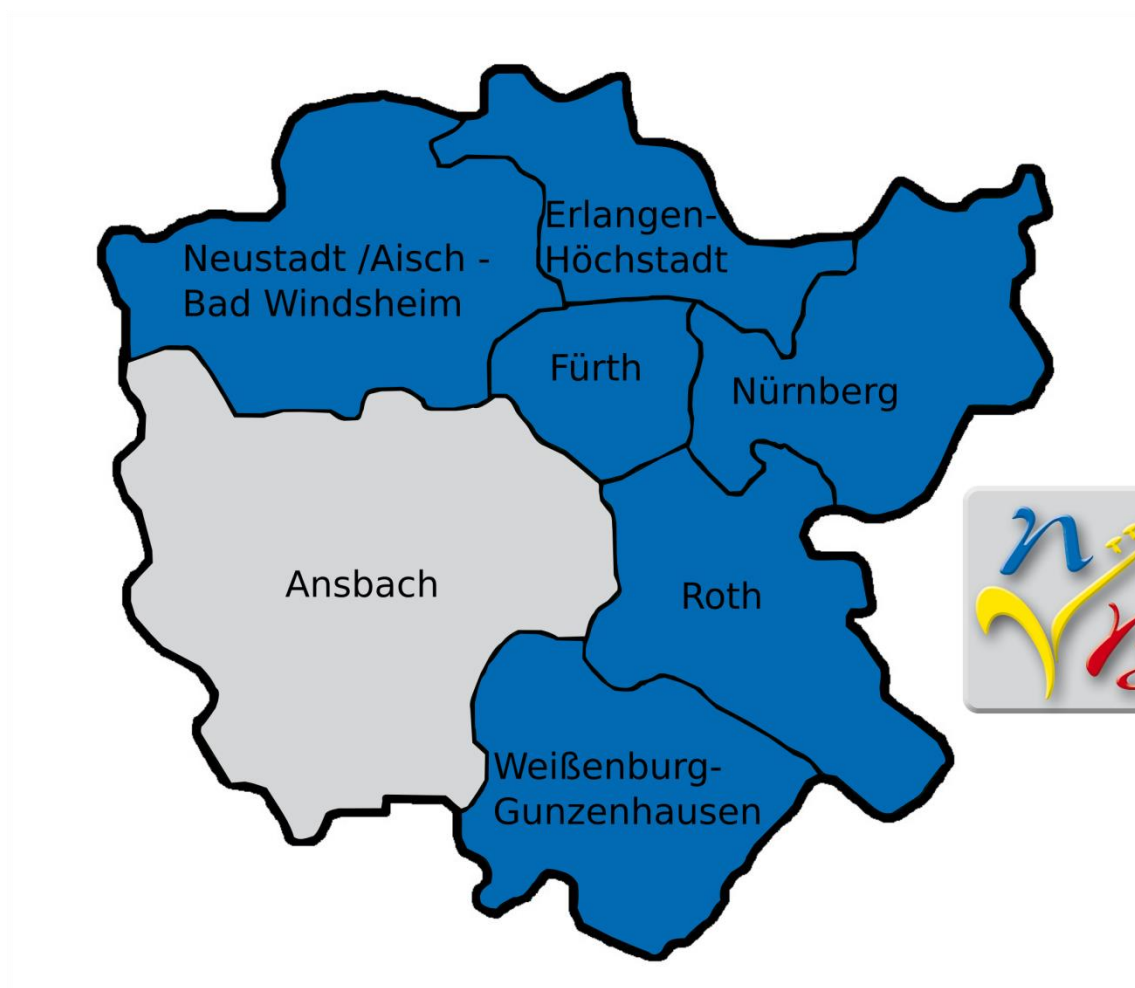

Kreis Ansbach