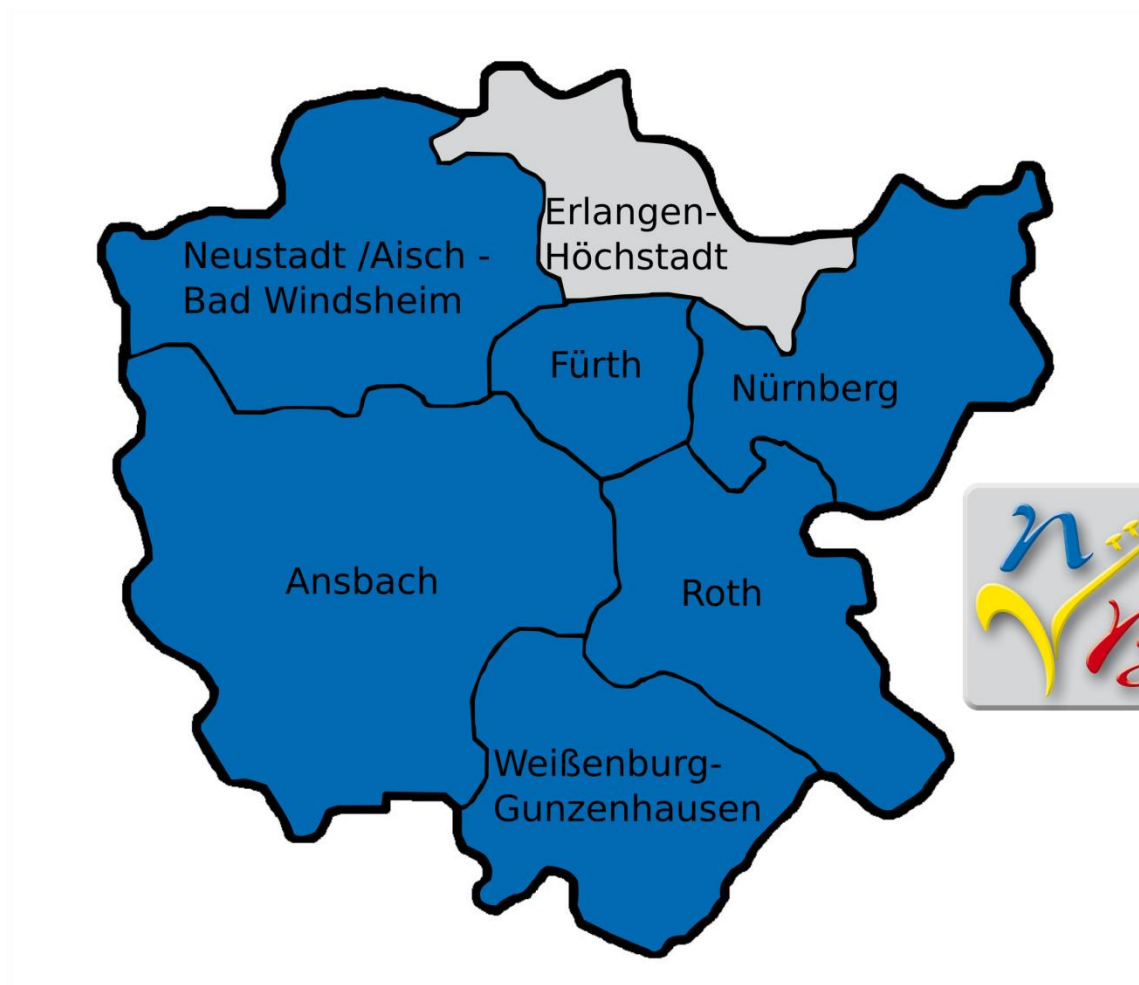

Kreis Erlangen, Herzogenaurach